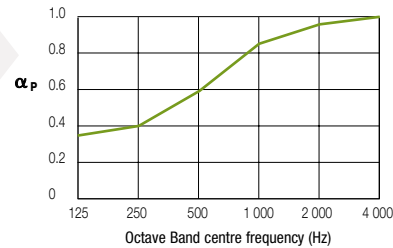

PERLA

Recycled Content

Light Reflectance

Intelligibility

PERLA	BOARD	TEGULAR	MICROLOOK BE
	 Prelude XL ² /TLX 24 mm Prelude Sixty ²	 Prelude XL ² /TLX 24 mm Prelude Sixty ²	 Prelude XL ² /TL 15 mm Silhouette XL ² 15 mm Interlude XL ² 15 mm
600 x 600 x 17 mm	2801 M	2803 M	2804 M
625 x 625 x 17 mm	2801 D	2803 D	2804 D
600 x 1200 x 17 mm	2802 M		
625 x 1250 x 17 mm	2802 D		

EN ISO 354 & EN ISO 11654

α_w	NRC	125	250	500	1000	2000	4000	Hz
0.65(H)	0.70	0.35	0.40	0.60	0.85	0.95	1.00	α_p

Sound Absorption Class = C

EN ISO 10848-2 & EN ISO 717-1

Dnfw
36 dB

EN ISO 140-3 & EN ISO 717-1

Rw
18 dB

EN 13501-1

EEA Euroclass A2-s1, d0

RUS G1, V1, D1, T1 to FZ 123

EN 12667 & ISO 8301

$\lambda = 0.052 \text{ W/m K}$

95 % RH

15 YEAR guarantee