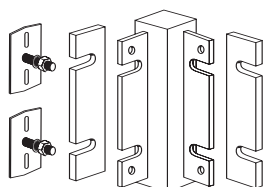

# AXIOM PROFILES

5 hauteurs de profils disponibles et un profil pour plaque de plâtre pouvant être associés aux systèmes d'ossatures Trulok 24 et 15 mm et à toutes les ossatures décoratives.

## Axiom Profiles

Références	Désignation	Dimensions longueur (mm) hauteur (mm)		Quantité / Carton pc ml		Poids / Carton kg	Cartons / Palette
BP 52 42 06 G <sup>(1)</sup>	Axiom profiles 50 mm	3000	50	5	15,00	7,80	60
BP 54 42 06 G <sup>(1)</sup>	Axiom profiles 100 mm	3000	100	5	15,00	11,20	36
BP 56 42 06 G <sup>(1)</sup>	Axiom profiles 150 mm	3000	150	5	15,00	14,70	30
BP 58 42 06 G <sup>(1)</sup>	Axiom profiles 200 mm	3000	200	5	15,00	17,80	24
BP 55 14 11 G <sup>(1)</sup>	Axiom Vector profiles 112 mm	3000	112	5	15,00	12,20	15
BPT 3213 H <sup>(1)</sup>	Profilé pour plaques de plâtre de 13 mm	3000	18,5	10	30,00	5,80	36

## Accessoires pour Axiom Profiles

Références	Désignation	Dimensions hauteur (mm)	Quantité / Carton pc	Poids / Carton kg
BPA 334 G <sup>(1)</sup>	Pièce d'habillage d'angle 90° pour Axiom Profiles 50 mm	50	2	0,30
BPA 335 G <sup>(1)</sup>	Pièce d'habillage d'angle 90° pour Axiom Profiles 100 mm	100	2	0,50
BPA 336 G <sup>(1)</sup>	Pièce d'habillage d'angle 90° pour Axiom Profiles 150 mm	150	2	0,70
BPA 337 G <sup>(1)</sup>	Pièce d'habillage d'angle 90° pour Axiom Profiles 200 mm	200	2	0,90
BPA 345 G <sup>(1)</sup>	Pièce d'angle Axiom Vector et Tegular pour Canopy 112 mm	112	2	0,60