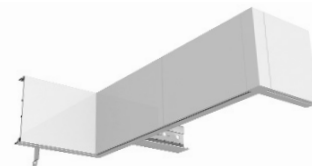

# AXIOM PROFILES

5 hauteurs de profils disponibles et un profil pour plaque de plâtre pouvant être associés aux systèmes d'ossatures Trulok 24 et 15 mm et à toutes les ossatures décoratives.