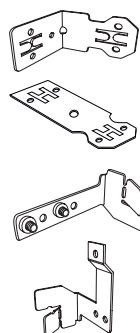

# AXIOM PROFILES

5 hauteurs de profils disponibles et un profil pour plaque de plâtre pouvant être associés aux systèmes d'ossatures Trulok 24 et 15 mm et à toutes les ossatures décoratives.

## Axiom Profiles

Références	Désignation	Dimensions longueur (mm) hauteur (mm)		Quantité / Carton pc ml		Poids / Carton kg	Cartons / Palette
BP 52 42 06 G <sup>(1)</sup>	Axiom profiles 50 mm	3000	50	5	15,00	7,80	60
BP 54 42 06 G <sup>(1)</sup>	Axiom profiles 100 mm	3000	100	5	15,00	11,20	36
BP 56 42 06 G <sup>(1)</sup>	Axiom profiles 150 mm	3000	150	5	15,00	14,70	30
BP 58 42 06 G <sup>(1)</sup>	Axiom profiles 200 mm	3000	200	5	15,00	17,80	24
BP 55 14 11 G <sup>(1)</sup>	Axiom Vector profiles 112 mm	3000	112	5	15,00	12,20	15
BPT 3213 H <sup>(1)</sup>	Profilé pour plaques de plâtre de 13 mm	3000	18,5	10	30,00	5,80	36

## Accessoires pour Axiom Profiles

Références	Désignation	Dimensions hauteur (mm)	Quantité / Carton pc	Poids / Carton kg
BPA 334 G <sup>(1)</sup>	Pièce d'habillage d'angle 90° pour Axiom Profiles 50 mm	50	2	0,30
BPA 335 G <sup>(1)</sup>	Pièce d'habillage d'angle 90° pour Axiom Profiles 100 mm	100	2	0,50
BPA 336 G <sup>(1)</sup>	Pièce d'habillage d'angle 90° pour Axiom Profiles 150 mm	150	2	0,70
BPA 337 G <sup>(1)</sup>	Pièce d'habillage d'angle 90° pour Axiom Profiles 200 mm	200	2	0,90
BPA 345 G <sup>(1)</sup>	Pièce d'angle Axiom Vector et Tegular pour Canopy 112 mm	112	2	0,60

## Accessoires pour Axiom Profiles

BPA 340 G	Clip d'angle universel Axiom	100	2,10
BPA 338 G	Eclisse universelle Axiom	100	2,10
BPA 339 H	Clip d'adaptation universel Axiom sur ossature T	100	2,10
BPA 344 G	Clip de suspension universel Axiom de profil T	100	2,10