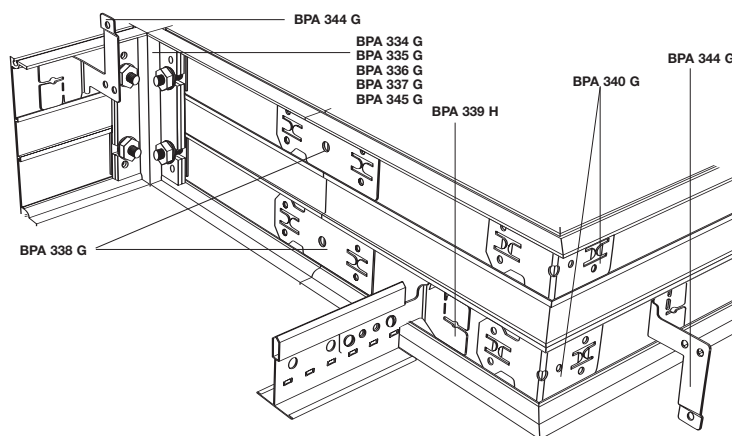

## Axiom Profiles

Références	Désignation	Dimensions longueur (mm) hauteur (mm)		Quantité / Carton pc ml		Poids / Carton kg	Cartons / Palette
BP 52 42 06 G <sup>(1)</sup>	Axiom profiles 50 mm	3000	50	5	15,00	7,80	60
BP 54 42 06 G <sup>(1)</sup>	Axiom profiles 100 mm	3000	100	5	15,00	11,20	36
BP 56 42 06 G <sup>(1)</sup>	Axiom profiles 150 mm	3000	150	5	15,00	14,70	30
BP 58 42 06 G <sup>(1)</sup>	Axiom profiles 200 mm	3000	200	5	15,00	17,80	24
BP 55 14 11 G <sup>(1)</sup>	Axiom Vector profiles 112 mm	3000	112	5	15,00	12,20	15
BPT 3213 H <sup>(1)</sup>	Profilé pour plaques de plâtre de 13 mm	3000	18,5	10	30,00	5,80	36

## Accessoires pour Axiom Profiles

Références	Désignation	Dimensions hauteur (mm)	Quantité / Carton pc	Poids / Carton kg
BPA 334 G <sup>(1)</sup>	Pièce d'habillage d'angle 90° pour Axiom Profiles 50 mm	50	2	0,30
BPA 335 G <sup>(1)</sup>	Pièce d'habillage d'angle 90° pour Axiom Profiles 100 mm	100	2	0,50
BPA 336 G <sup>(1)</sup>	Pièce d'habillage d'angle 90° pour Axiom Profiles 150 mm	150	2	0,70
BPA 337 G <sup>(1)</sup>	Pièce d'habillage d'angle 90° pour Axiom Profiles 200 mm	200	2	0,90
BPA 345 G <sup>(1)</sup>	Pièce d'angle Axiom Vector et Tegular pour Canopy 112 mm	112	2	0,60