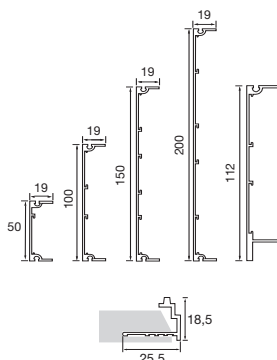

# AXIOM PROFILES

5 hauteurs de profils disponibles et un profil pour plaque de plâtre pouvant être associés aux systèmes d'ossatures Trulok 24 et 15 mm et à toutes les ossatures décoratives.

## Axiom Profiles

Références	Désignation	Dimensions longueur (mm) hauteur (mm)		Quantité / Carton pc ml		Poids / Carton kg	Cartons / Palette
BP 52 42 06 G <sup>(1)</sup>	Axiom profiles 50 mm	3000	50	5	15,00	7,80	60
BP 54 42 06 G <sup>(1)</sup>	Axiom profiles 100 mm	3000	100	5	15,00	11,20	36
BP 56 42 06 G <sup>(1)</sup>	Axiom profiles 150 mm	3000	150	5	15,00	14,70	30
BP 58 42 06 G <sup>(1)</sup>	Axiom profiles 200 mm	3000	200	5	15,00	17,80	24
BP 55 14 11 G <sup>(1)</sup>	Axiom Vector profiles 112 mm	3000	112	5	15,00	12,20	15
BPT 3213 H <sup>(1)</sup>	Profilé pour plaques de plâtre de 13 mm	3000	18,5	10	30,00	5,80	36

## Accessoires pour Axiom Profiles

Références	Désignation	Dimensions hauteur (mm)	Quantité / Carton pc	Poids / Carton kg
BPA 334 G <sup>(1)</sup>	Pièce d'habillage d'angle 90° pour Axiom Profiles 50 mm	50	2	0,30
BPA 335 G <sup>(1)</sup>	Pièce d'habillage d'angle 90° pour Axiom Profiles 100 mm	100	2	0,50
BPA 336 G <sup>(1)</sup>	Pièce d'habillage d'angle 90° pour Axiom Profiles 150 mm	150	2	0,70
BPA 337 G <sup>(1)</sup>	Pièce d'habillage d'angle 90° pour Axiom Profiles 200 mm	200	2	0,90
BPA 345 G <sup>(1)</sup>	Pièce d'angle Axiom Vector et Tegular pour Canopy 112 mm	112	2	0,60